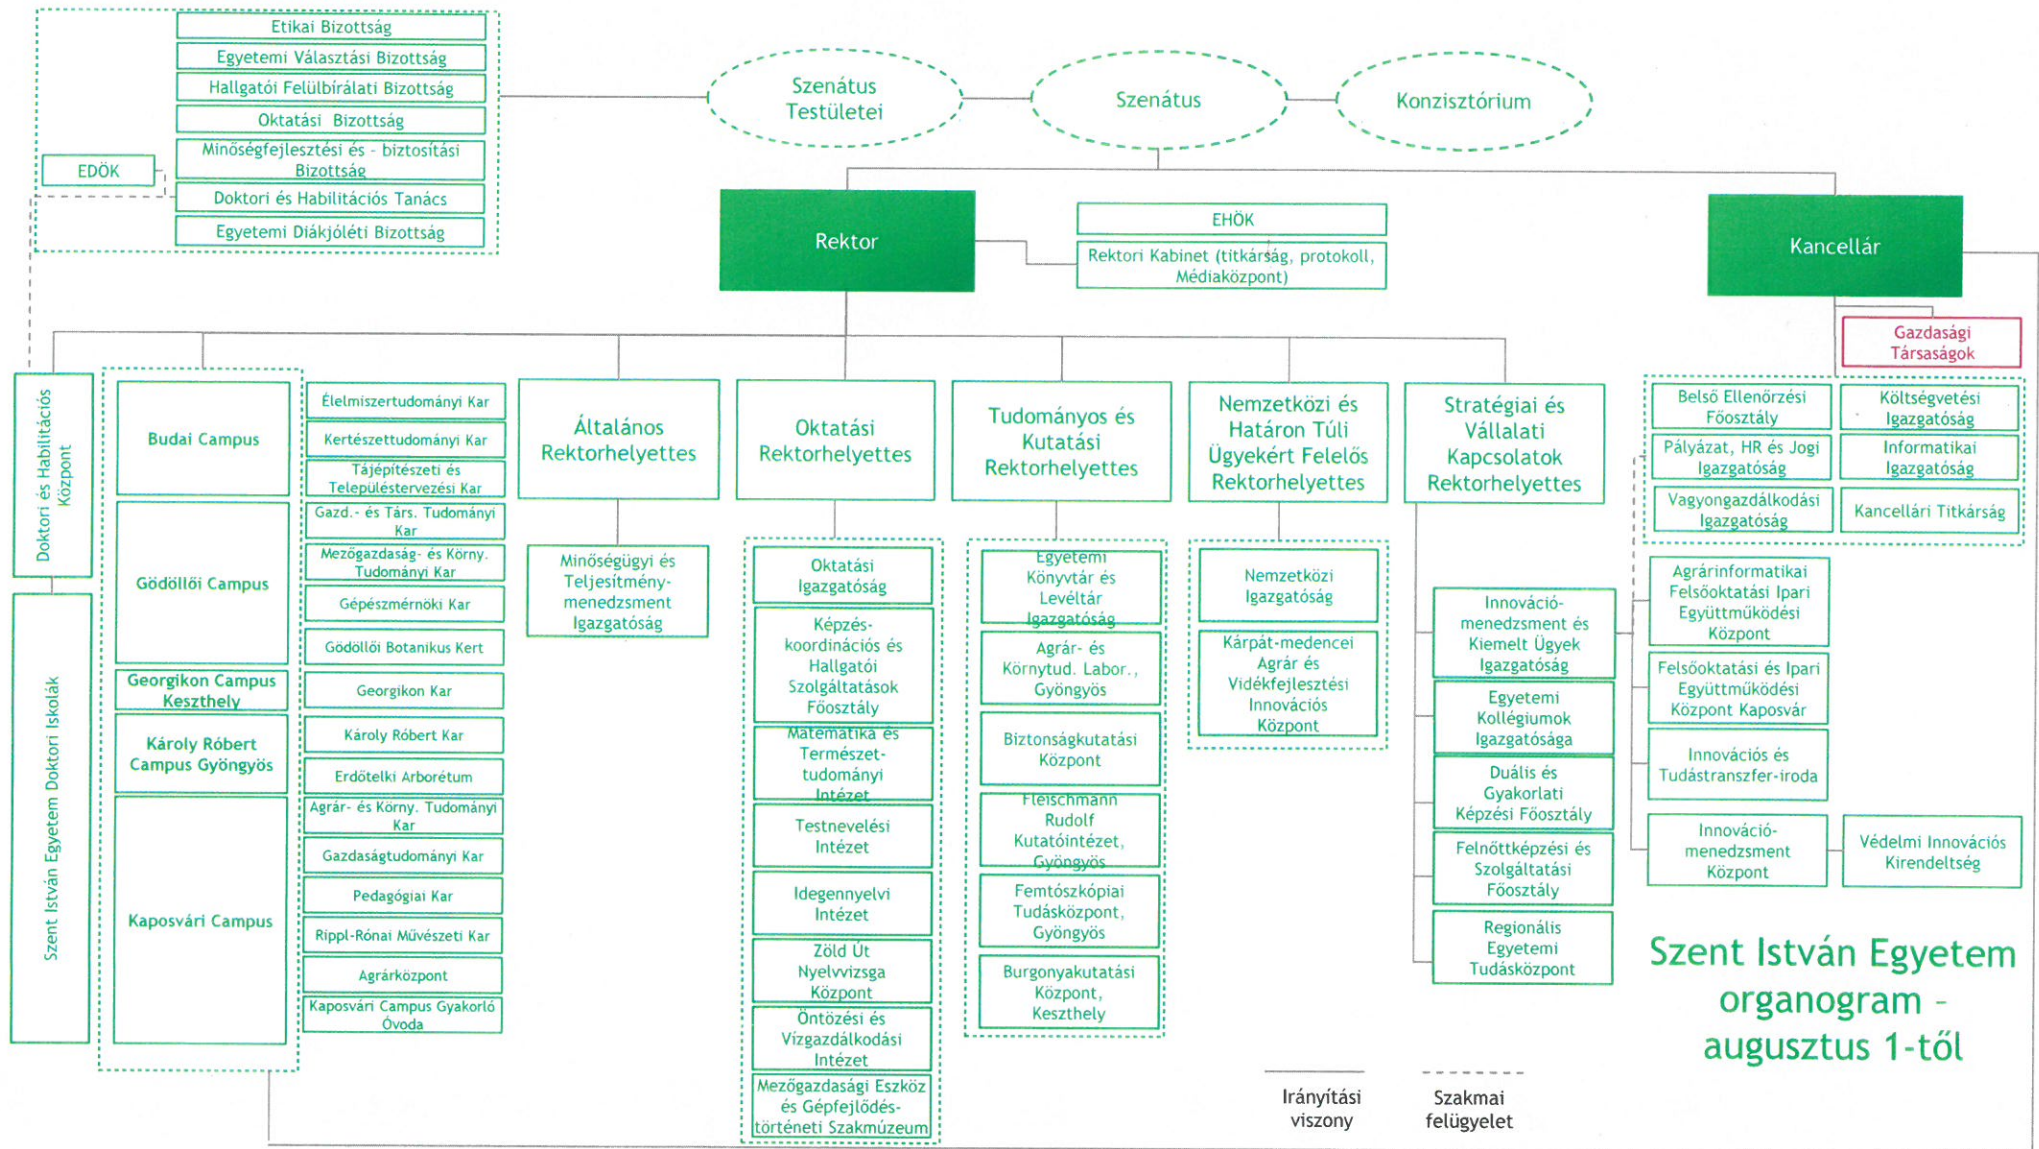

1. számú melléklet: a Szent István Egyetem organogramja

1. számú melléklet: a Szent István Egyetem organogramja

Oktatási rektorhelyetteshez kapcsolódó szervezeti egységek részletes lebontása

1. számú melléklet: a Szent István Egyetem organogramja

Tudományos és
kutatási
rektorhelyetteshez
kapcsolódó
szervezeti
egységek részletes
lebontása

1. számú melléklet: a Szent István Egyetem organogramja

Nemzetközi és Határon Túli Ügyekért Felelős Rektorhelyetteshez kapcsolódó szervezeti egységek részletes lebontása

Stratégiai és Vállalati Kapcsolatok Rektorhelyetteshez kapcsolódó szervezeti egységek részletes lebontása

1. számú melléklet: a Szent István Egyetem organogramja

Kancellárhoz kapcsolódó szervezeti egységek részletes lebontása

Irányítási viszony