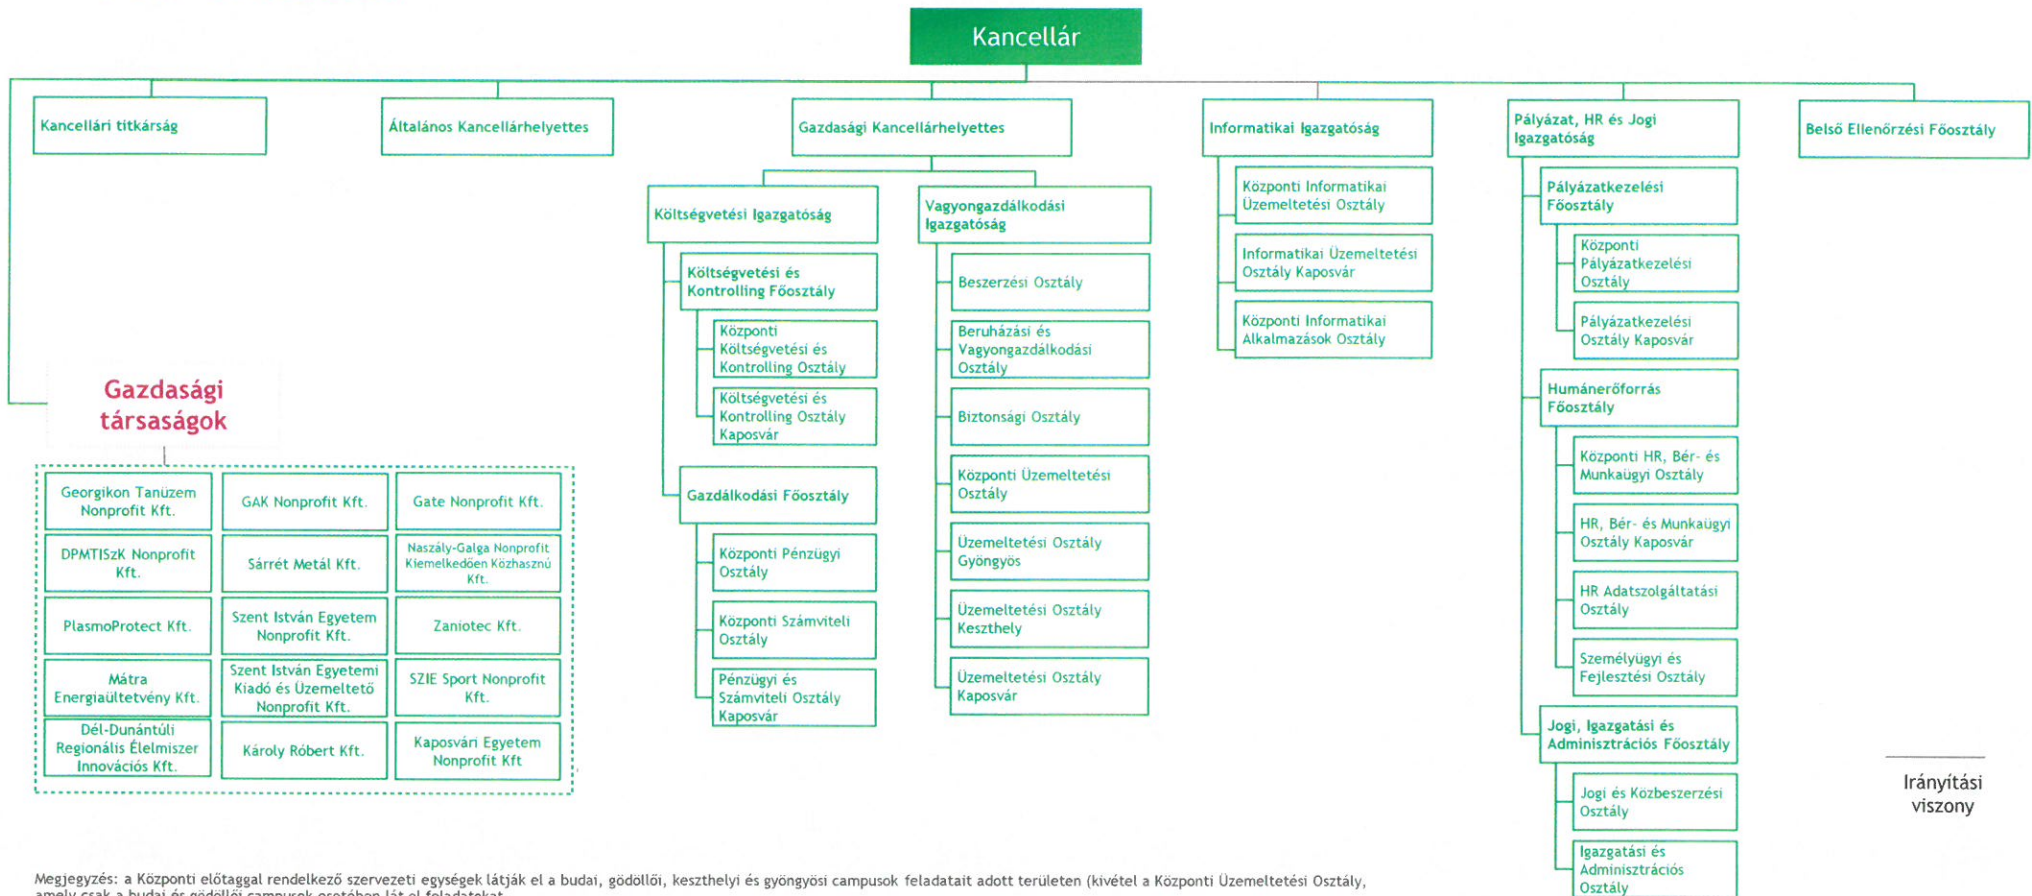

1. számú melléklet: a Szent István Egyetem organogramja

1. számú melléklet: a Szent István Egyetem organogramja

Oktatási rektorhelyetteshez kapcsolódó szervezeti egységek részletes lebontása

1. számú melléklet: a Szent István Egyetem organogramja

Tudományos és
kutatási
rektorhelyetteshez
kapcsolódó
szervezeti
egységek részletes
lebontása

1. számú melléklet: a Szent István Egyetem organogramja

Nemzetközi és Határon Túli Ügyekért Felelős Rektorhelyetteshez kapcsolódó szervezeti egységek részletes lebontása

Stratégiai és Vállalati Kapcsolatok Rektorhelyetteshez kapcsolódó szervezeti egységek részletes lebontása

1. számú melléklet: a Szent István Egyetem organogramja

Kancellárhoz kapcsolódó szervezeti egységek részletes lebontása

Irányítási viszony