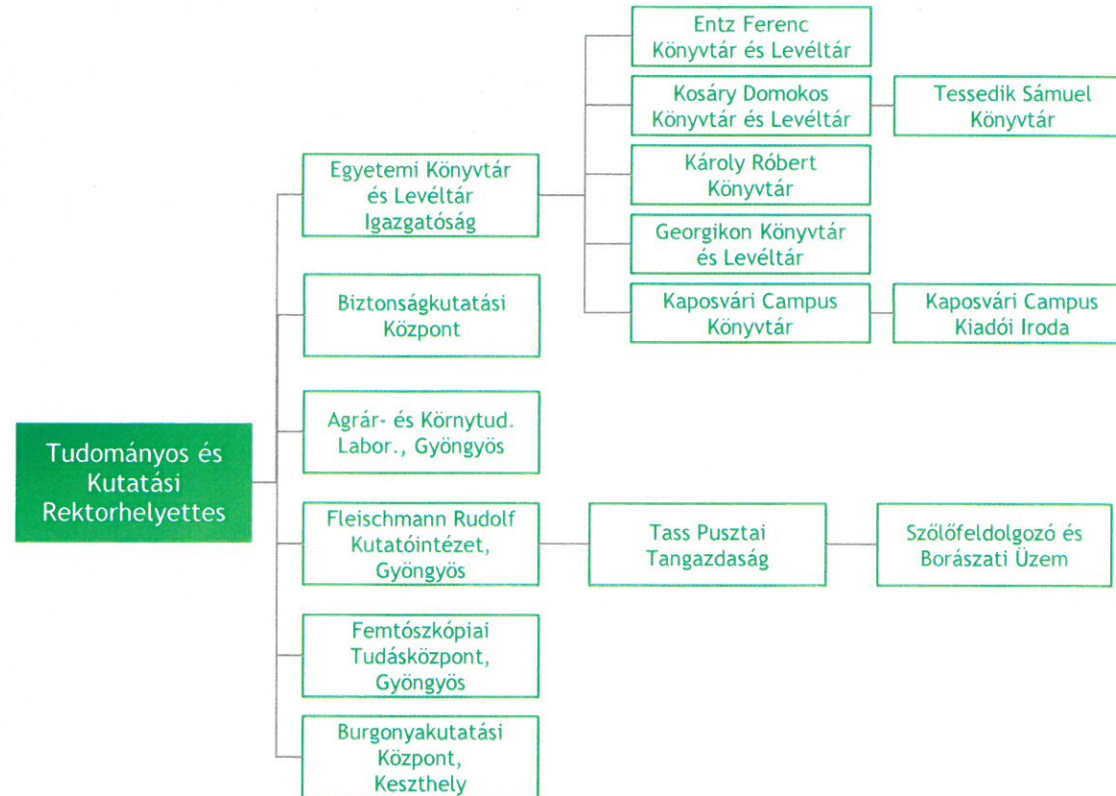

1. számú melléklet: a Szent István Egyetem organogramja

1. számú melléklet: a Szent István Egyetem organogramja

Oktatási rektorhelyetteshez kapcsolódó szervezeti egységek részletes lebontása

1. számú melléklet: a Szent István Egyetem organogramja

Tudományos és
kutatási
rektorhelyetteshez
kapcsolódó
szervezeti
egységek részletes
lebontása

1. számú melléklet: a Szent István Egyetem organogramja

Nemzetközi és Határon Túli Ügyekért Felelős Rektorhelyetteshez kapcsolódó szervezeti egységek részletes lebontása

Stratégiai és Vállalati Kapcsolatok Rektorhelyetteshez kapcsolódó szervezeti egységek részletes lebontása

1. számú melléklet: a Szent István Egyetem organogramja

Kancellárhoz kapcsolódó szervezeti egységek részletes lebontása