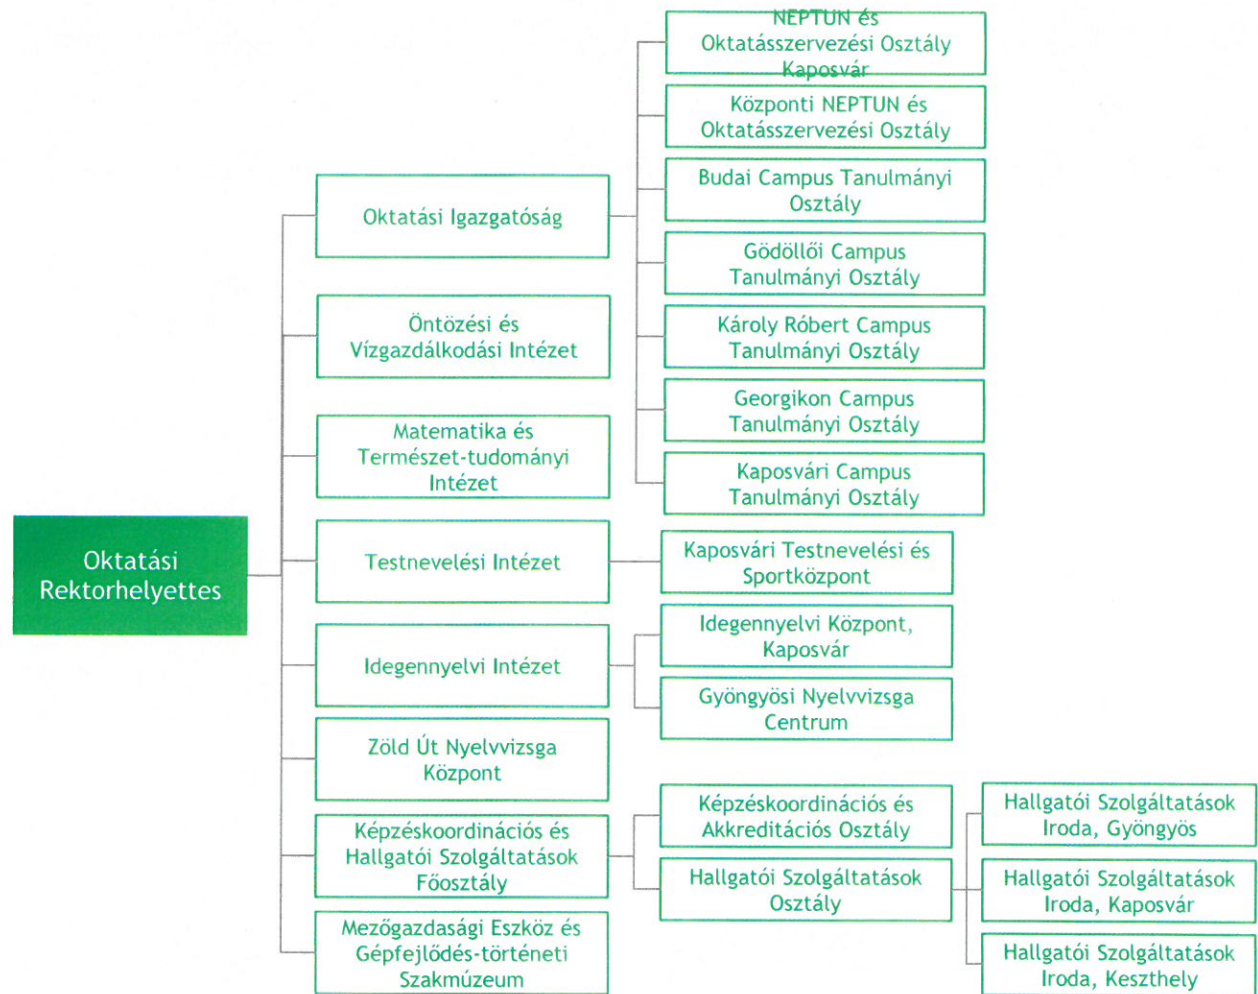

1. számú melléklet: a Szent István Egyetem organogramja

1. számú melléklet: a Szent István Egyetem organogramja

Oktatási rektorhelyetteshez kapcsolódó szervezeti egységek részletes lebontása

1. számú melléklet: a Szent István Egyetem organogramja

Tudományos és
kutatási
rektorhelyetteshez
kapcsolódó
szervezeti
egységek részletes
lebontása

1. számú melléklet: a Szent István Egyetem organogramja

Nemzetközi és Határon Túli Ügyekért Felelős Rektorhelyetteshez kapcsolódó szervezeti egységek részletes lebontása

Stratégiai és Vállalati Kapcsolatok Rektorhelyetteshez kapcsolódó szervezeti egységek részletes lebontása

1. számú melléklet: a Szent István Egyetem organogramja

Kancellárhoz kapcsolódó szervezeti egységek részletes lebontása

Megjegyzés: a Központi előttaggal rendelkező szervezeti egységek látják el a budai, gödöllői, keszthelyi és gyöngyösi campusok feladatait adott területen (kivéve a Központi Üzemeltetési Osztály, amely csak a budai és gödöllői campusok esetében lát el feladatokat).