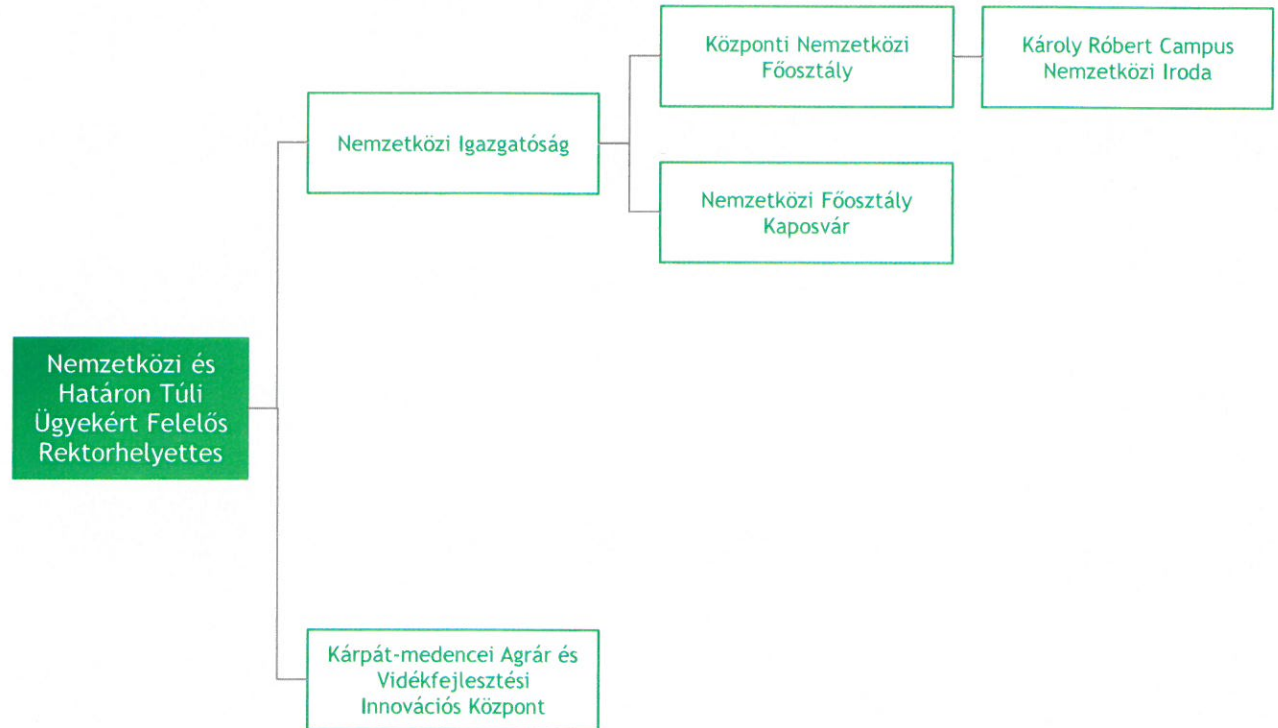

1. számú melléklet: a Szent István Egyetem organogramja

1. számú melléklet: a Szent István Egyetem organogramja

Oktatási rektorhelyetteshez kapcsolódó szervezeti egységek részletes lebontása

1. számú melléklet: a Szent István Egyetem organogramja

Tudományos és
kutatási
rektorhelyetteshez
kapcsolódó
szervezeti
egységek részletes
lebontása

1. számú melléklet: a Szent István Egyetem organogramja

Nemzetközi és Határon Túli Ügyekért Felelős Rektorhelyetteshez kapcsolódó szervezeti egységek részletes lebontása

Stratégiai és Vállalati Kapcsolatok Rektorhelyetteshez kapcsolódó szervezeti egységek részletes lebontása

1. számú melléklet: a Szent István Egyetem organogramja

Kancellárhoz kapcsolódó szervezeti egységek részletes lebontása