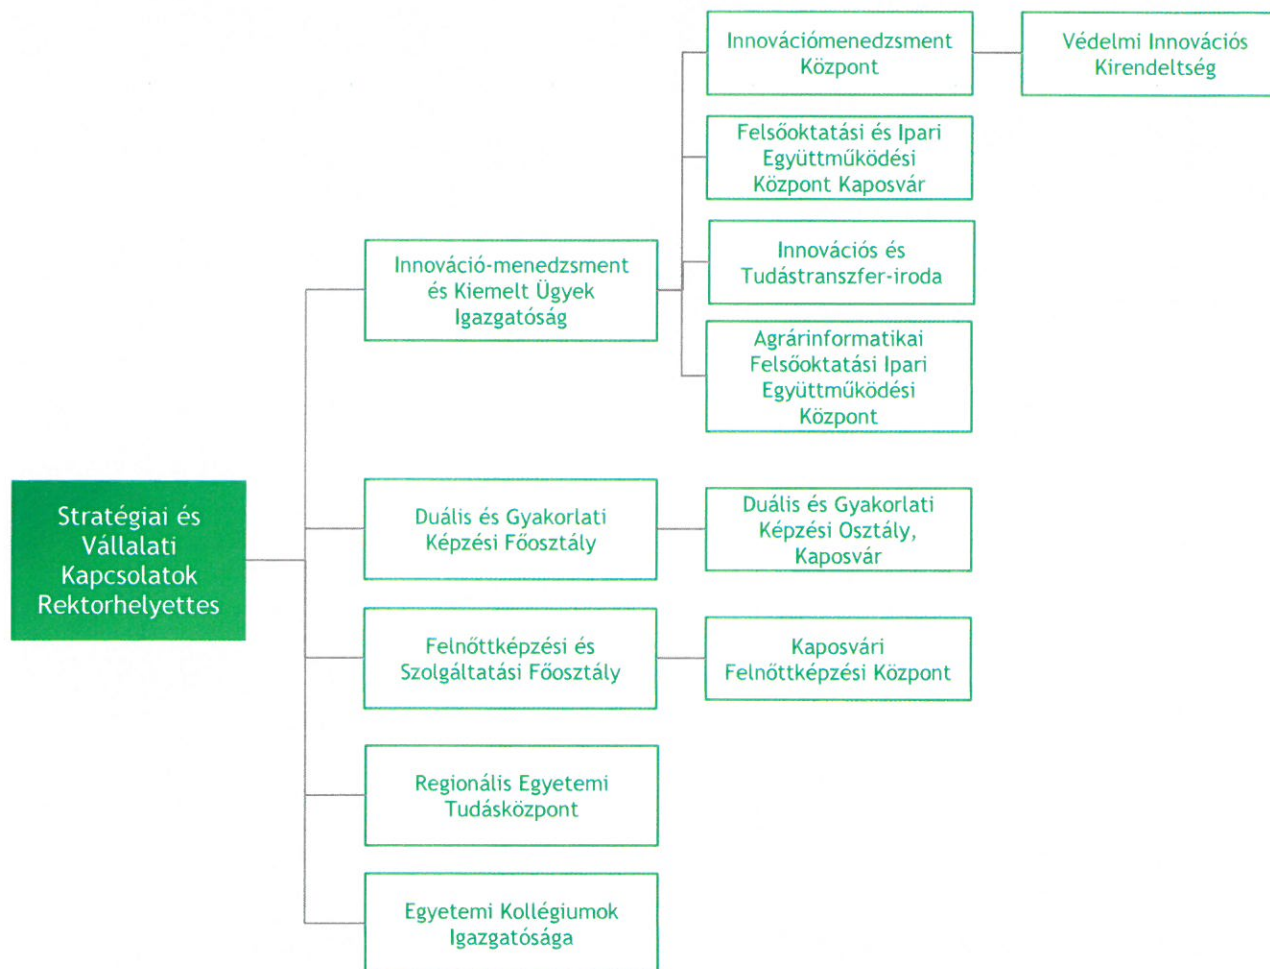

1. számú melléklet: a Szent István Egyetem organogramja

1. számú melléklet: a Szent István Egyetem organogramja

Oktatási rektorhelyetteshez kapcsolódó szervezeti egységek részletes lebontása

1. számú melléklet: a Szent István Egyetem organogramja

Tudományos és
kutatási
rektorhelyetteshez
kapcsolódó
szervezeti
egységek részletes
lebontása

1. számú melléklet: a Szent István Egyetem organogramja

Nemzetközi és Határon Túli Ügyekért Felelős Rektorhelyetteshez kapcsolódó szervezeti egységek részletes lebontása

Stratégiai és Vállalati Kapcsolatok Rektorhelyetteshez kapcsolódó szervezeti egységek részletes lebontása

1. számú melléklet: a Szent István Egyetem organogramja

Kancellárhoz kapcsolódó szervezeti egységek részletes lebontása